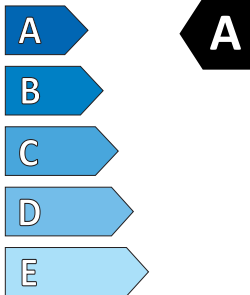

# ENERG

**PETLAS**

42000

215/65 R16C 109/107 R

C2

**C**

**A**