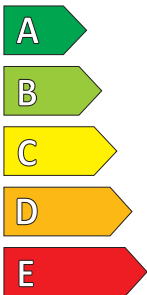

# ENERG

**PETLAS**

42000

215/65 R16C 109/107 R

C2

**C**

**A**